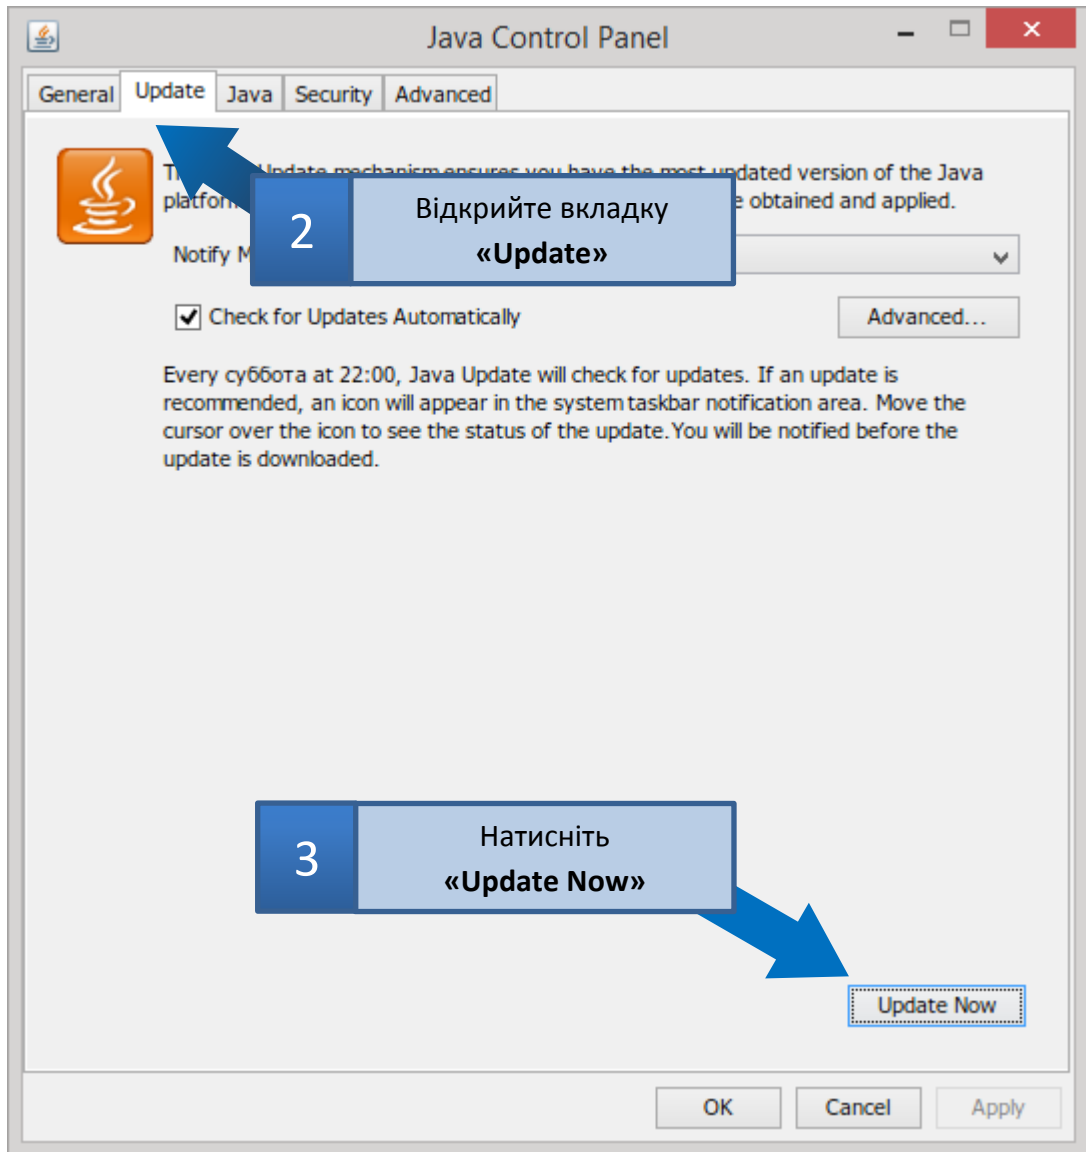

1

Натисніть Пуск > Налаштування > Панель управління

8

Натисніть ще раз
«OK»

Розділ 4. Як оновити Java?

1

Натисніть Пуск > Налаштування > Панель управління > Java

В області повідомлень з'явиться значок.

2

Натисніть на кнопку
«Настройки»

3

Перейдіть у вкладку
«Содержимое»

4

Приберіть позначку з опції
«Блокировать всплывающие окна», та натисніть «ОК»

Якщо нічого не змінюється перезавантажте сторінку

Кожен раз при вході на сайт ЄРДР може з'являтися таке вікно.