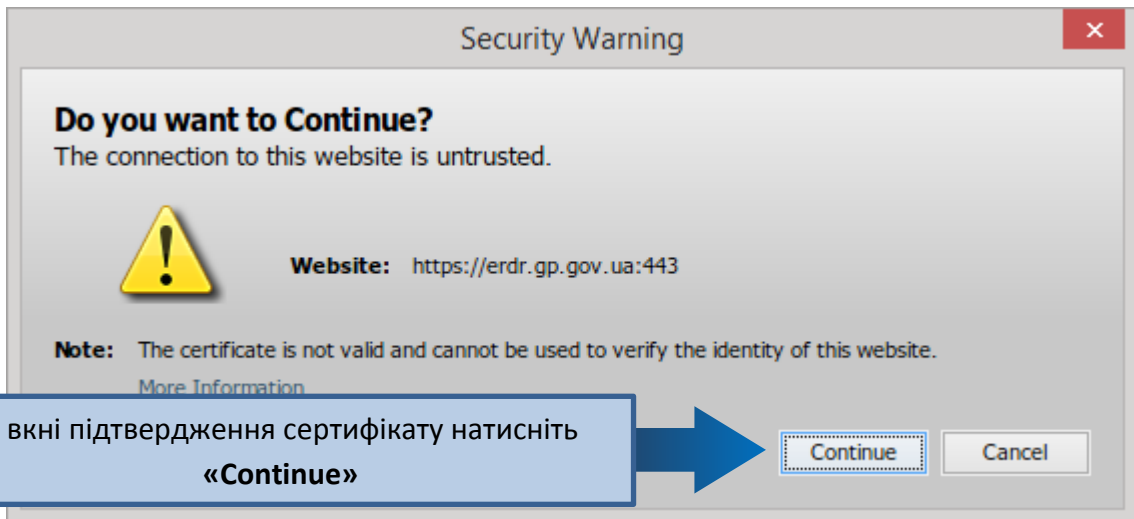

2

Натисніть на кнопку
«Настройки»

3

Перейдіть у вкладку
«Содержимое»

4

Приберіть позначку з опції
«Блокировать всплывающие окна», та натисніть «ОК»

Якщо нічого не змінюється перезавантажте сторінку

Кожен раз при вході на сайт ЄРДР може з'являтися таке вікно.

**11**

У вікні попередження про безпеку поставте позначку та натисніть **«Allow»**

Якщо операційна система Windows XP, то вікно попередження виглядає так:

У вікні попередження про безпеку натисніть **«Да»**