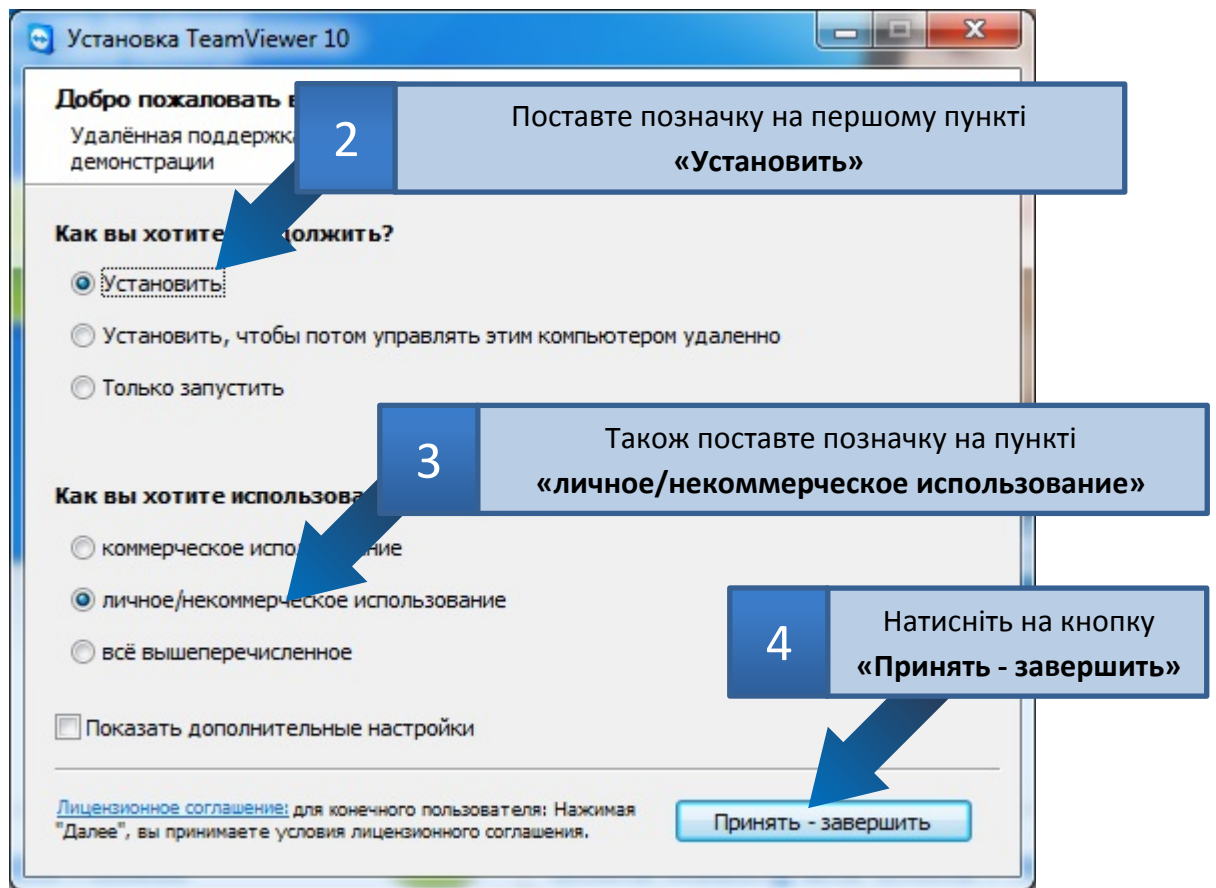

На даний час розробники програми Google Chrome припинили підтримку додатків Java у своїй програмі, тому ПРАЦЮВАТИ З ЄРДР ЧЕРЕЗ GOOGLE CHROME НЕМОЖЛИВО.

Розділ 7. Встановлення додаткового програмного забезпечення (Teamviewer) для підключення до віддаленого робочого стола

Перейдіть за адресою www.teamviewer.com

Відкриється вікно, в якому ви зможете вибрати місцезнаходження папки та зберегти файл у локальній системі. Знайдіть цей файл та запустіть його.

Після цього почнеться інсталяція програми.