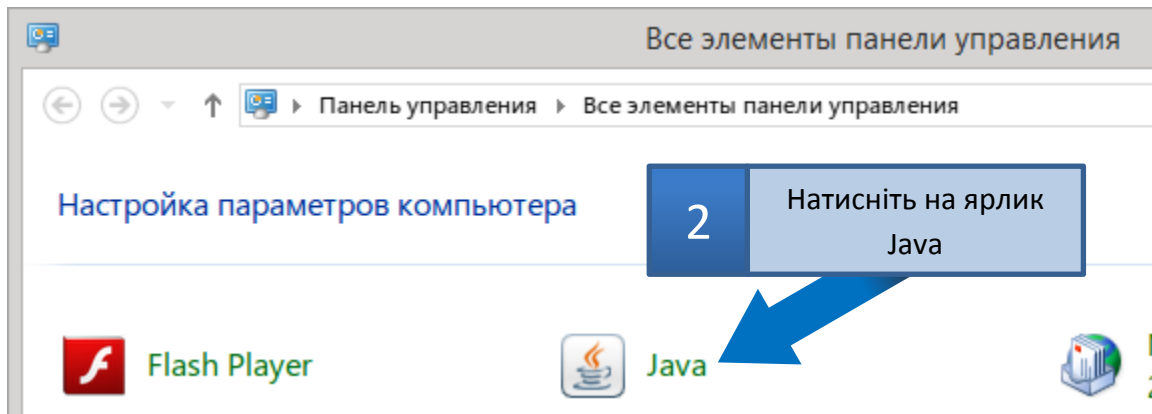

Розділ 3. Налаштування Java

Після успішного встановлення java для коректної роботи у системі Єдиного реєстру досудових розслідувань необхідно зайти у «панель управління java» та додати сайт ЄРДР до винятків у розділі безпеки.

1

Натисніть Пуск > Налаштування > Панель управління