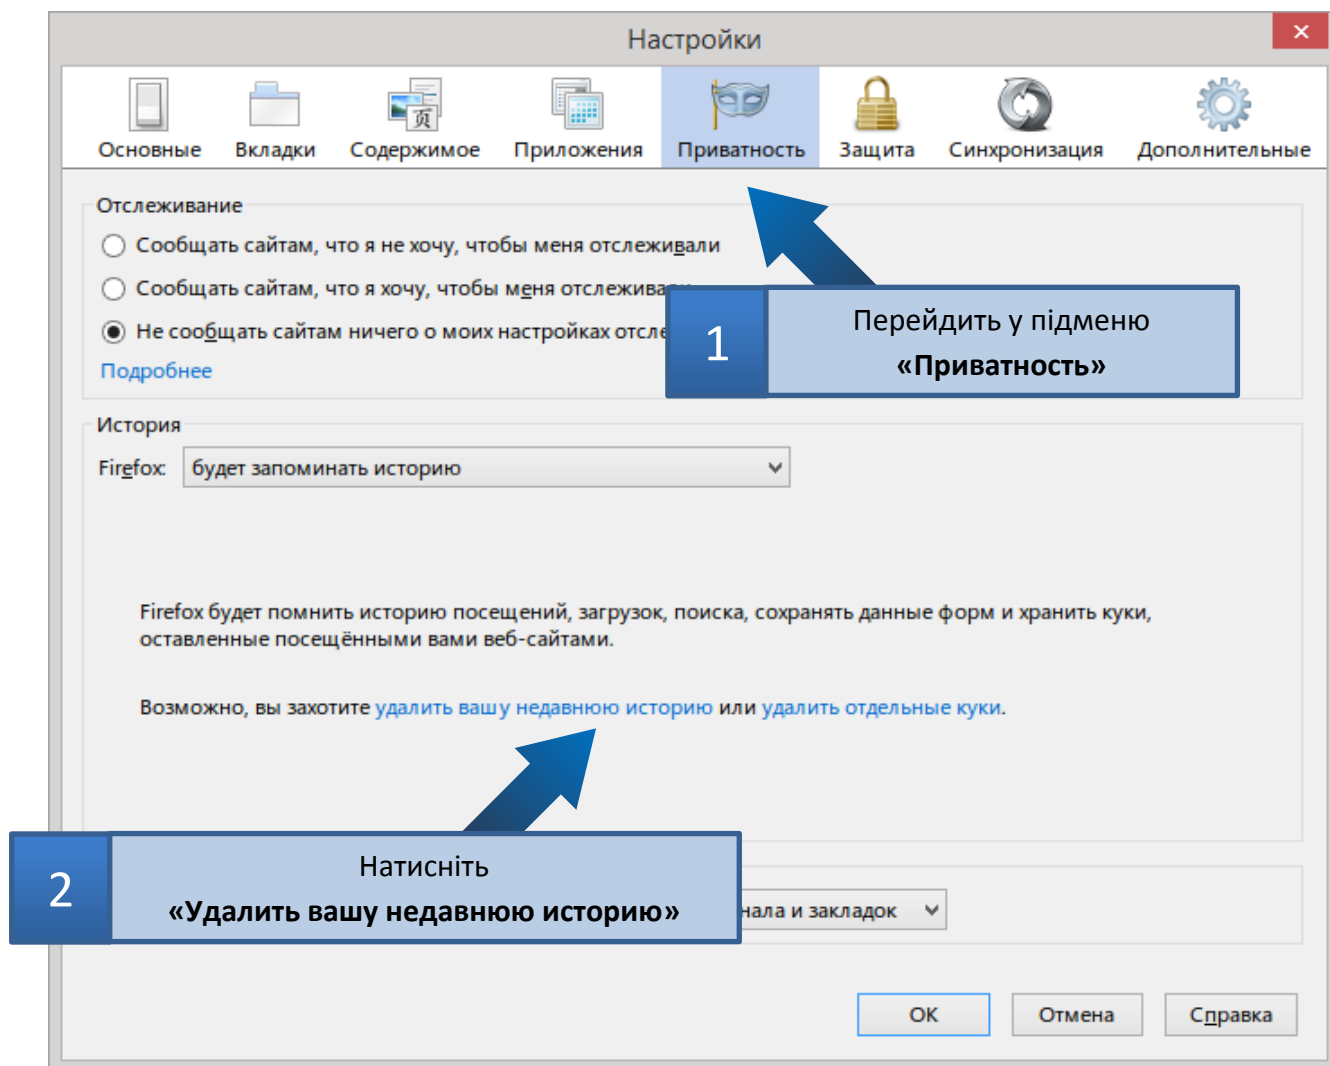

Розділ 6. Як очистити cache та cookies?

Пункт 1. Очищення cache та cookies у браузері Mozilla Firefox

Зайдіть в меню браузера (Як це зробити див. Розділ 5 > Пункт 1 > шаг 1,2).