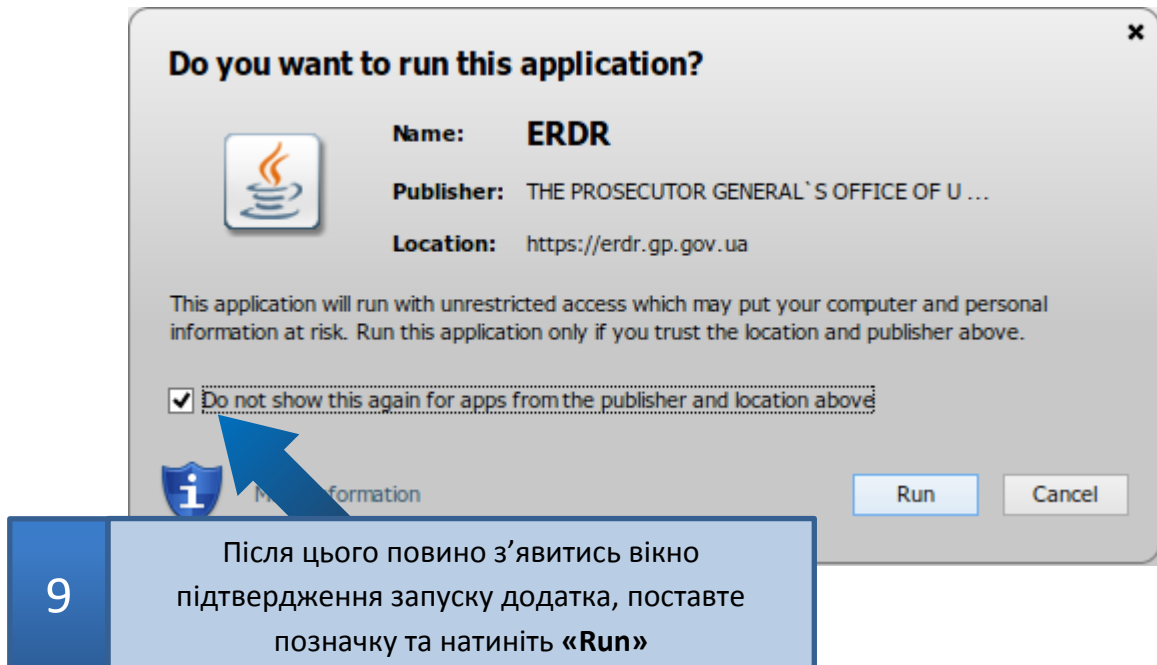

2

Натисніть на кнопку
«Настройки»

3

Перейдіть у вкладку
«Содержимое»

4

Приберіть позначку з опції
«Блокировать всплывающие окна», та натисніть «ОК»

Якщо нічого не змінюється перезавантажте сторінку

Кожен раз при вході на сайт ЄРДР може з'являтися таке вікно.

**11**

У вікні попередження про безпеку поставте позначку та натисніть **«Allow»**

Якщо операційна система Windows XP, то вікно попередження виглядає так:

У вікні попередження про безпеку натисніть **«Да»**