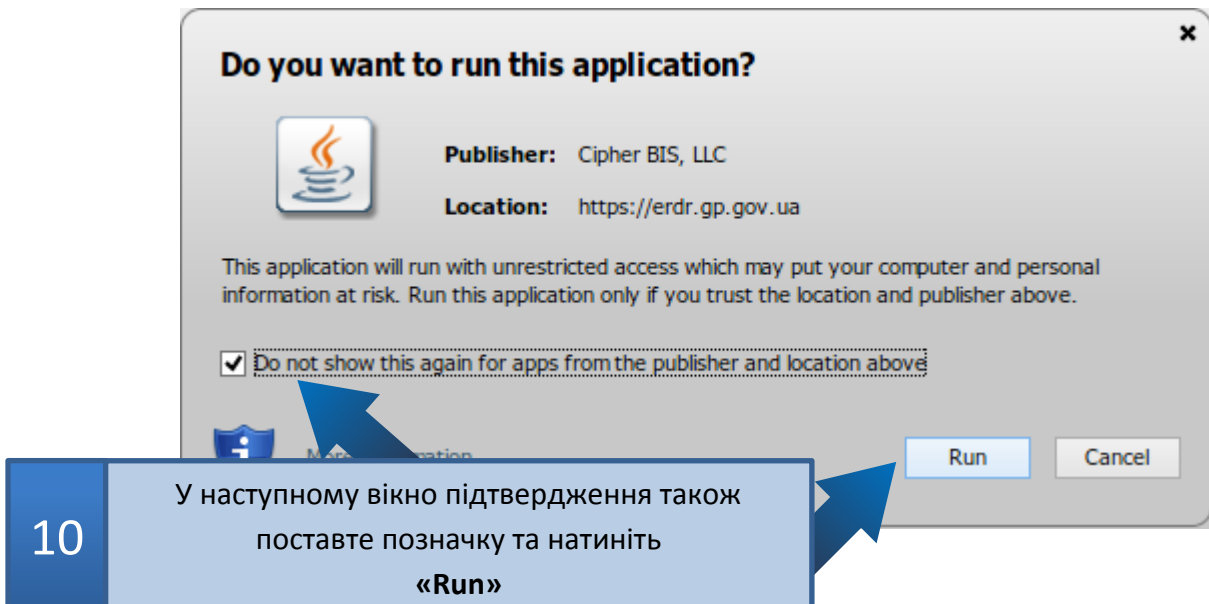

2

Натисніть на кнопку
«Настройки»

3

Перейдіть у вкладку
«Содержимое»

4

Приберіть позначку з опції
«Блокировать всплывающие окна», та натисніть «ОК»

Якщо нічого не змінюється перезавантажте сторінку

Кожен раз при вході на сайт ЄРДР може з'являтися таке вікно.

**11**

У вікні попередження про безпеку поставте позначку та натисніть **«Allow»**

Якщо операційна система Windows XP, то вікно попередження виглядає так:

У вікні попередження про безпеку натисніть **«Да»**