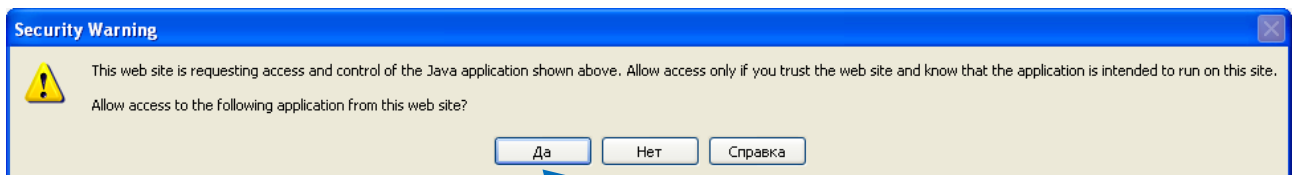

Розділ 5. Налаштування браузерів

Для коректної роботи необхідно у браузерах дозволити відкриття спливаючих вікон та виконати ряд дій, направлених на налаштування додатку Java.

Пункт 1. Налаштування Mozilla Firefox

2

Натисніть на кнопку
«Настройки»

3

Перейдіть у вкладку
«Содержимое»

4

Приберіть позначку з опції
«Блокировать всплывающие окна», та натисніть «ОК»

Якщо нічого не змінюється перезавантажте сторінку

Кожен раз при вході на сайт ЄРДР може з'являтися таке вікно.

**11**

У вікні попередження про безпеку поставте позначку та натисніть **«Allow»**

Якщо операційна система Windows XP, то вікно попередження виглядає так:

У вікні попередження про безпеку натисніть **«Да»**