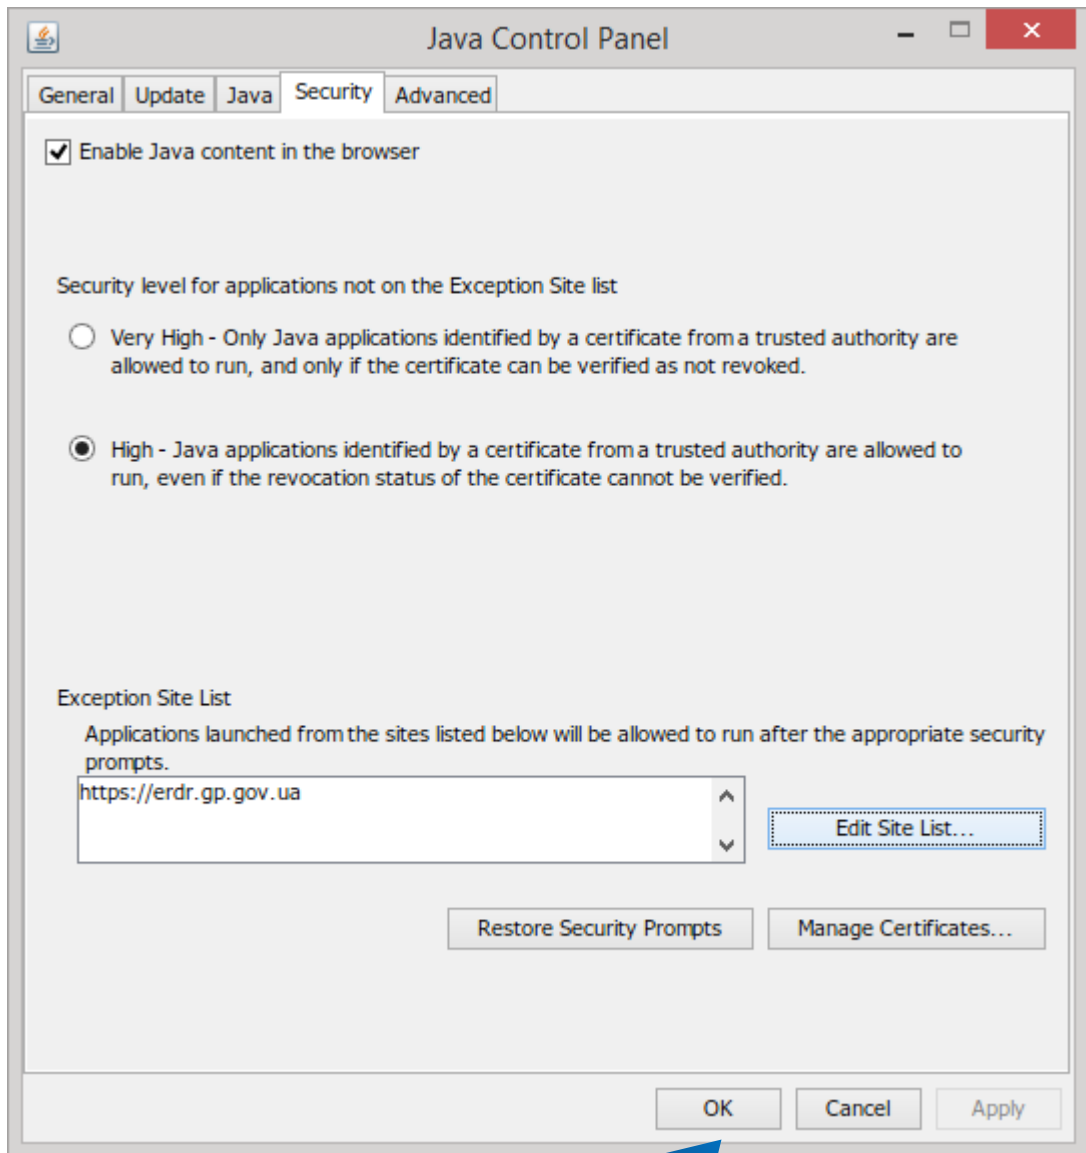

8

Натисніть ще раз
«OK»