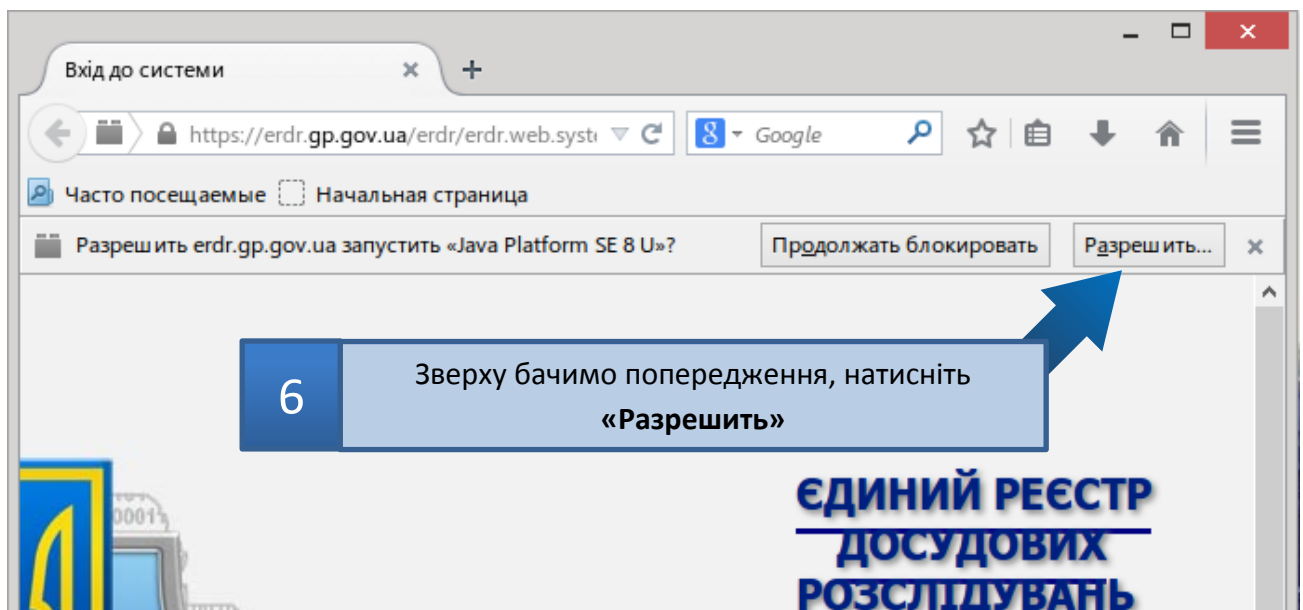

2

Натисніть на кнопку
«Настройки»

3

Перейдіть у вкладку
«Содержимое»

4

Приберіть позначку з опції
«Блокировать всплывающие окна», та натисніть «ОК»

Якщо нічого не змінюється перезавантажте сторінку

Кожен раз при вході на сайт ЄРДР може з'являтися таке вікно.

**11**

У вікні попередження про безпеку поставте позначку та натисніть **«Allow»**

Якщо операційна система Windows XP, то вікно попередження виглядає так:

У вікні попередження про безпеку натисніть **«Да»**