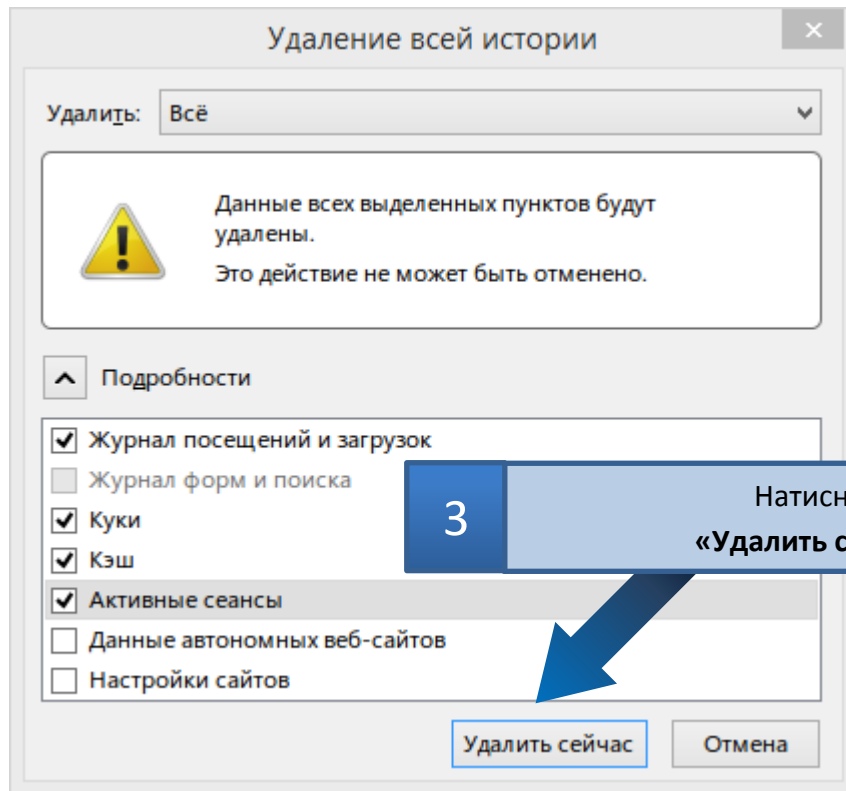

Закрийте всі вікна та перезавантажте браузер.