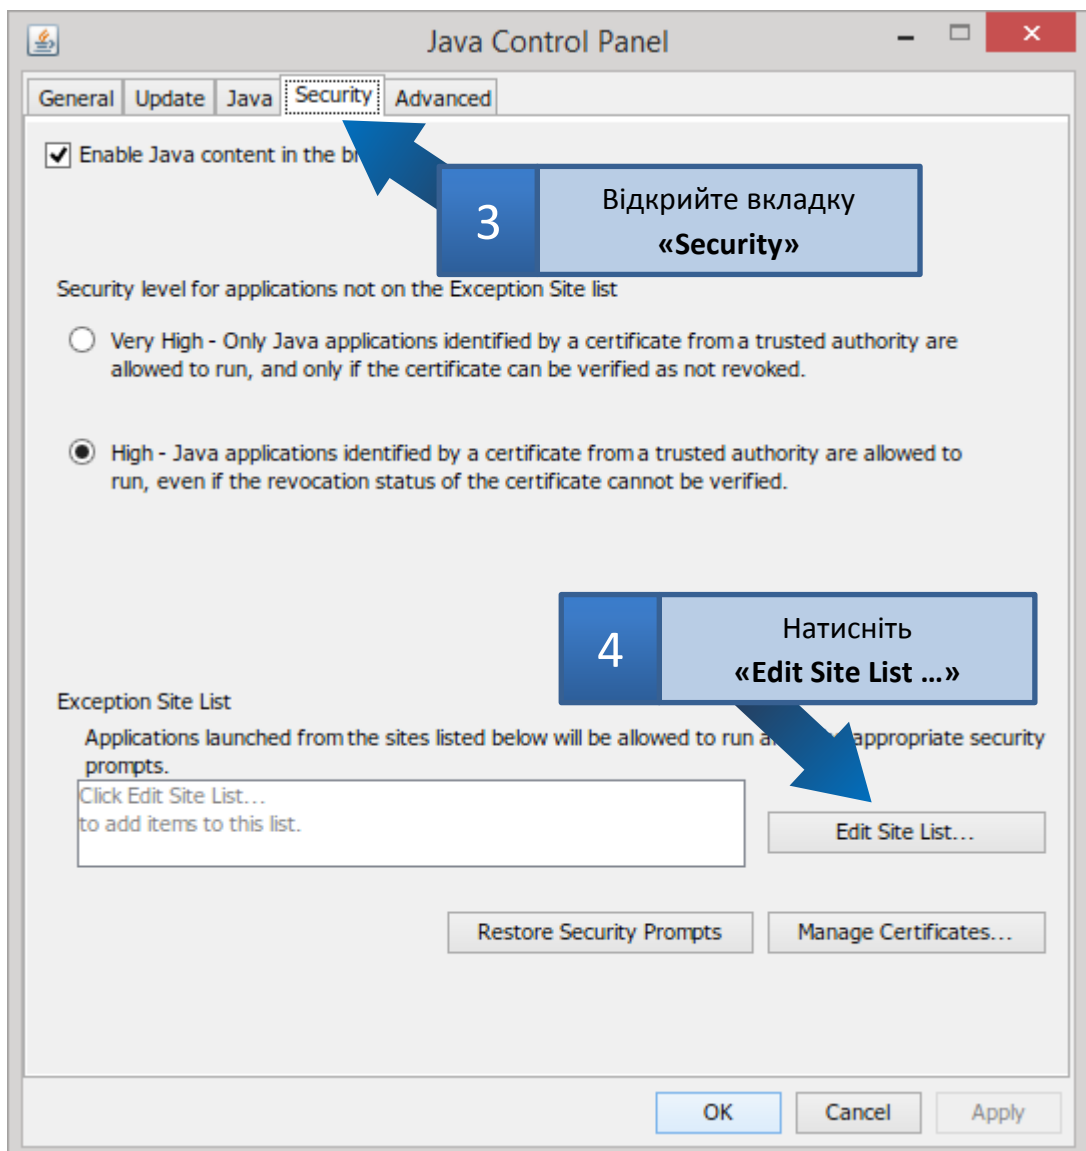

Розділ 3. Налаштування Java

Після успішного встановлення java для коректної роботи у системі Єдиного реєстру досудових розслідувань необхідно зайти у «панель управління java» та додати сайт ЄРДР до винятків у розділі безпеки.

1

Натисніть Пуск > Налаштування > Панель управління