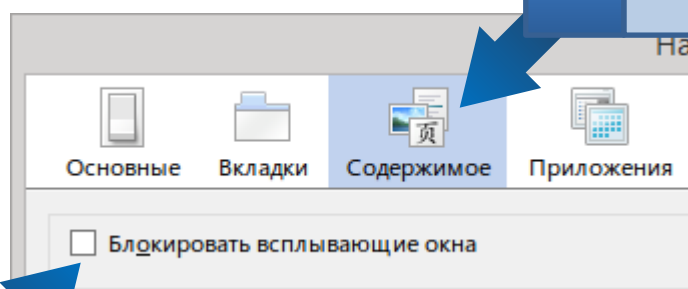

Розділ 5. Налаштування браузерів

Для коректної роботи необхідно у браузерах дозволити відкриття спливаючих вікон та виконати ряд дій, направлених на налаштування додатку Java.

Пункт 1. Налаштування Mozilla Firefox

2

Натисніть на кнопку
«Настройки»

3

Перейдіть у вкладку
«Содержимое»

4

Приберіть позначку з опції
«Блокировать всплывающие окна», та натисніть «ОК»

Якщо нічого не змінюється перезавантажте сторінку

Кожен раз при вході на сайт ЄРДР може з'являтися таке вікно.

**11**

У вікні попередження про безпеку поставте позначку та натисніть **«Allow»**

Якщо операційна система Windows XP, то вікно попередження виглядає так:

У вікні попередження про безпеку натисніть **«Да»**