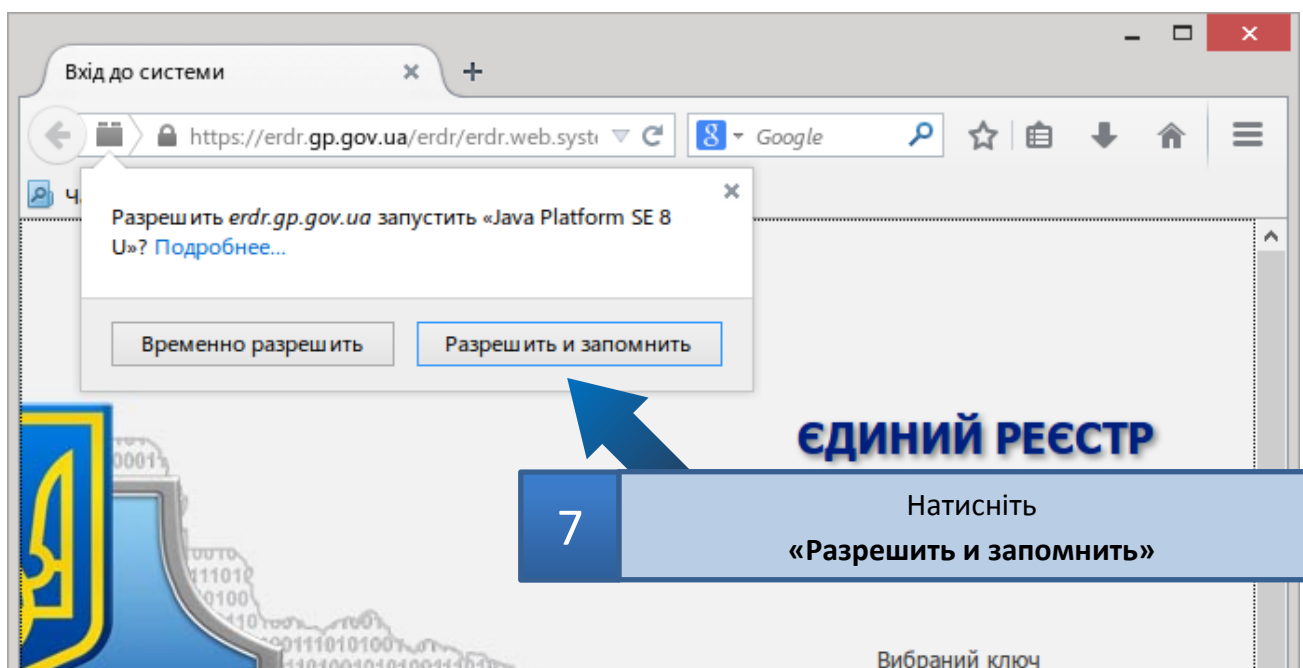

2

Натисніть на кнопку
«Настройки»

3

Перейдіть у вкладку
«Содержимое»

4

Приберіть позначку з опції
«Блокировать всплывающие окна», та натисніть «ОК»

Якщо нічого не змінюється перезавантажте сторінку

Кожен раз при вході на сайт ЄРДР може з'являтися таке вікно.

**11**

У вікні попередження про безпеку поставте позначку та натисніть **«Allow»**

Якщо операційна система Windows XP, то вікно попередження виглядає так:

У вікні попередження про безпеку натисніть **«Да»**