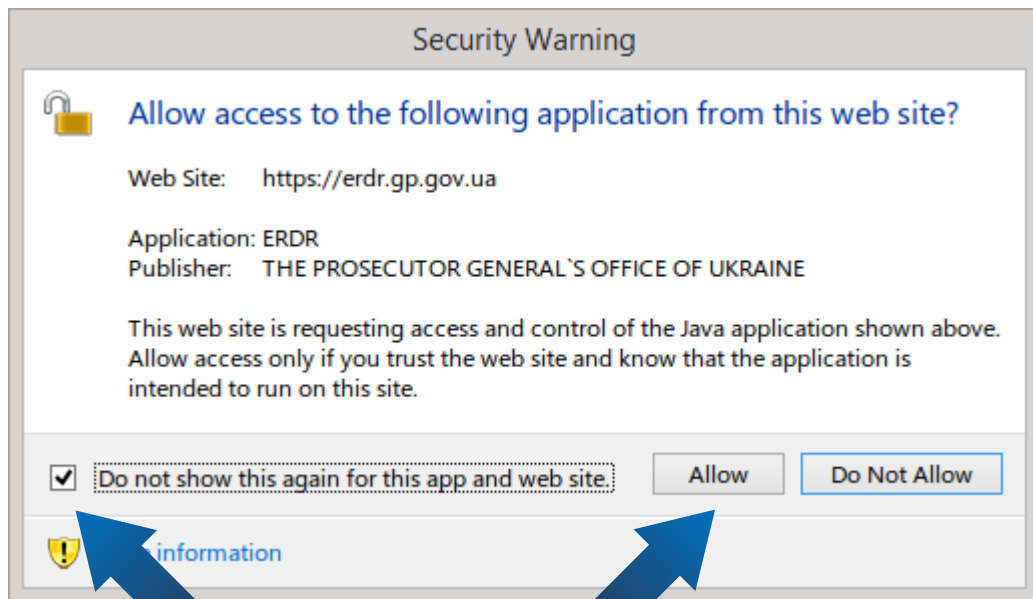

2

Натисніть на кнопку
«Настройки»

3

Перейдіть у вкладку
«Содержимое»

4

Приберіть позначку з опції
«Блокировать всплывающие окна», та натисніть «ОК»

Якщо нічого не змінюється перезавантажте сторінку

Кожен раз при вході на сайт ЄРДР може з'являтися таке вікно.

**11**

У вікні попередження про безпеку поставте позначку та натисніть **«Allow»**

Якщо операційна система Windows XP, то вікно попередження виглядає так:

У вікні попередження про безпеку натисніть **«Да»**