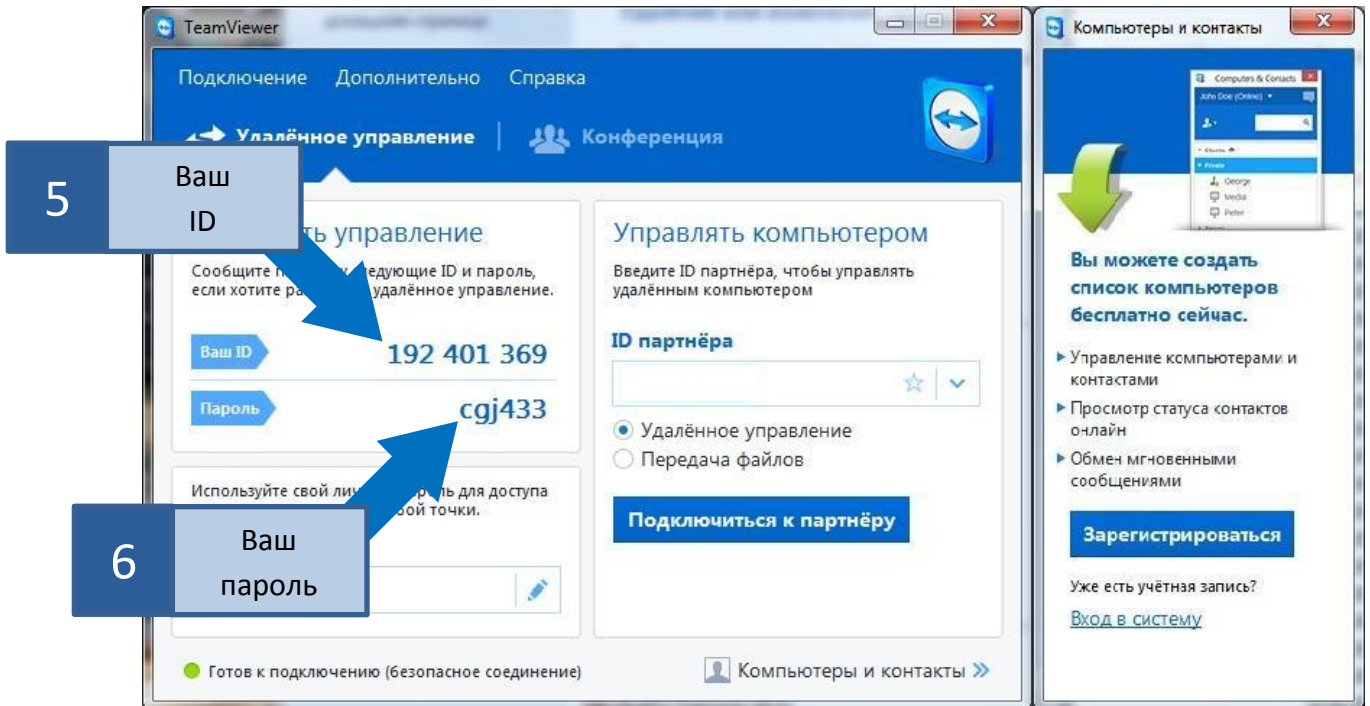

На даний час розробники програми Google Chrome припинили підтримку додатків Java у своїй програмі, тому ПРАЦЮВАТИ З ЄРДР ЧЕРЕЗ GOOGLE CHROME НЕМОЖЛИВО.

Розділ 7. Встановлення додаткового програмного забезпечення (Teamviewer) для підключення до віддаленого робочого стола

Перейдіть за адресою www.teamviewer.com

Відкриється вікно, в якому ви зможете вибрати місцезнаходження папки та зберегти файл у локальній системі. Знайдіть цей файл та запустіть його.

Після цього почнеться інсталяція програми.

Для того щоб віддалено підключитись до вашого комп'ютера, необхідно запустити програму «Teamviewer» з піктограмою  на робочому столі та продиктувати «ваш ID» та «ваш пароль».

Обов'язково для роботи програми потрібно наявність інтернет з'єднання.