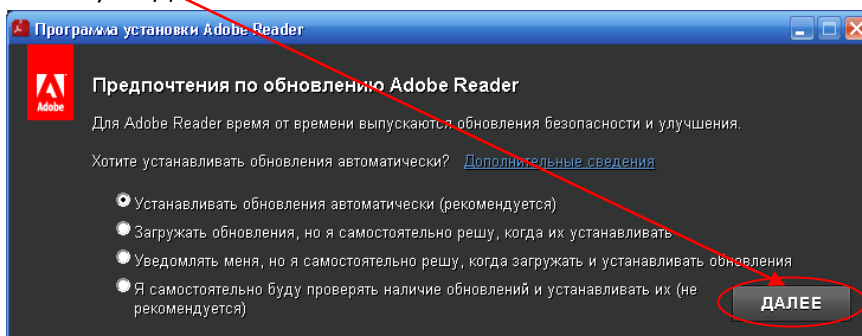

3) Натиснути "Далее".