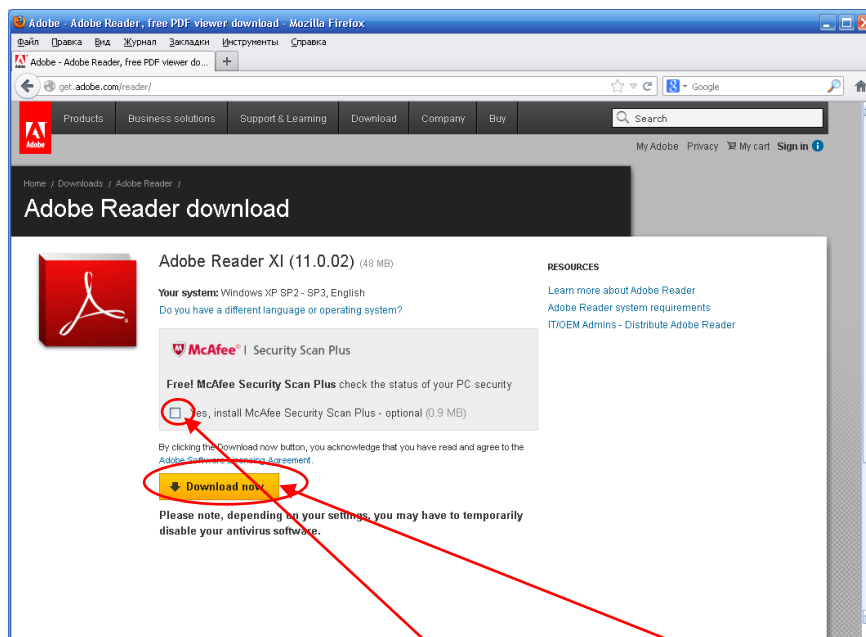

Для формування витягів з ЄРДР необхідно встановити Adobe Reader. Для цього необхідно перейти <http://get.adobe.com/reader/>.

- 1) Зняти галочку про установку McAfee та натиснути "Download now".
- 2) Зберегти та запустити.