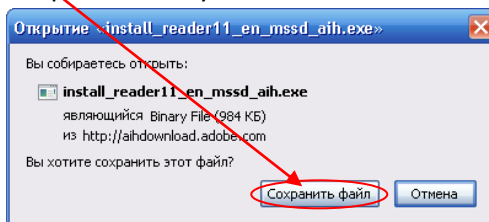

Для формування витягів з ЄРДР необхідно встановити Adobe Reader. Для цього необхідно перейти <http://get.adobe.com/reader/>.

- 1) Зняти галочку про установку McAfee та натиснути "Download now".
- 2) Зберегти та запустити.